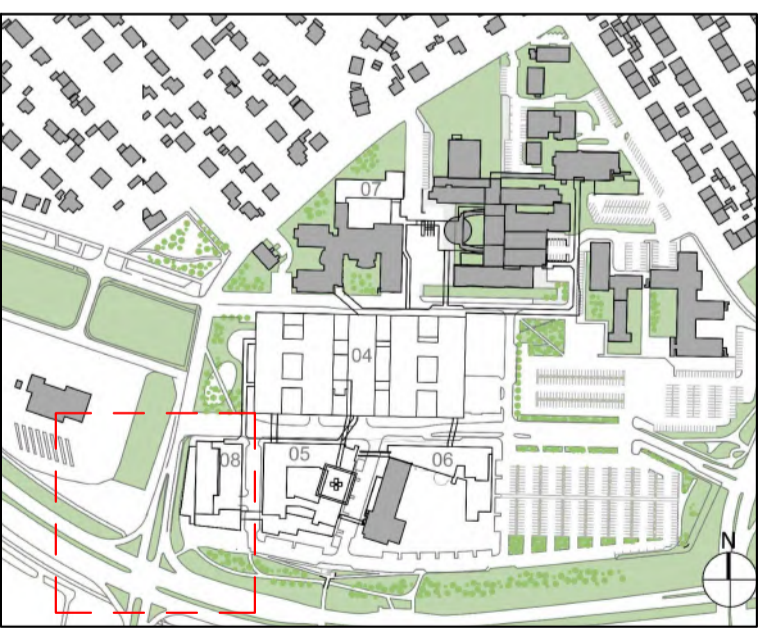

NÝR LANDSPÍTALI VIÐ HRINGBRAUT

EFNI: Áfangaskipting
Frankvæmdaráfangi 2

MÆLIKVARDI: 1:500
ÁFANGI: Jarðvinna og veitur
Tengingar sunnan bílastæðahúss

DAGSETNING: 24.09.2021
TEIKNINGARNÚMÉR: NLSH09-U10-0031
BREYTING: