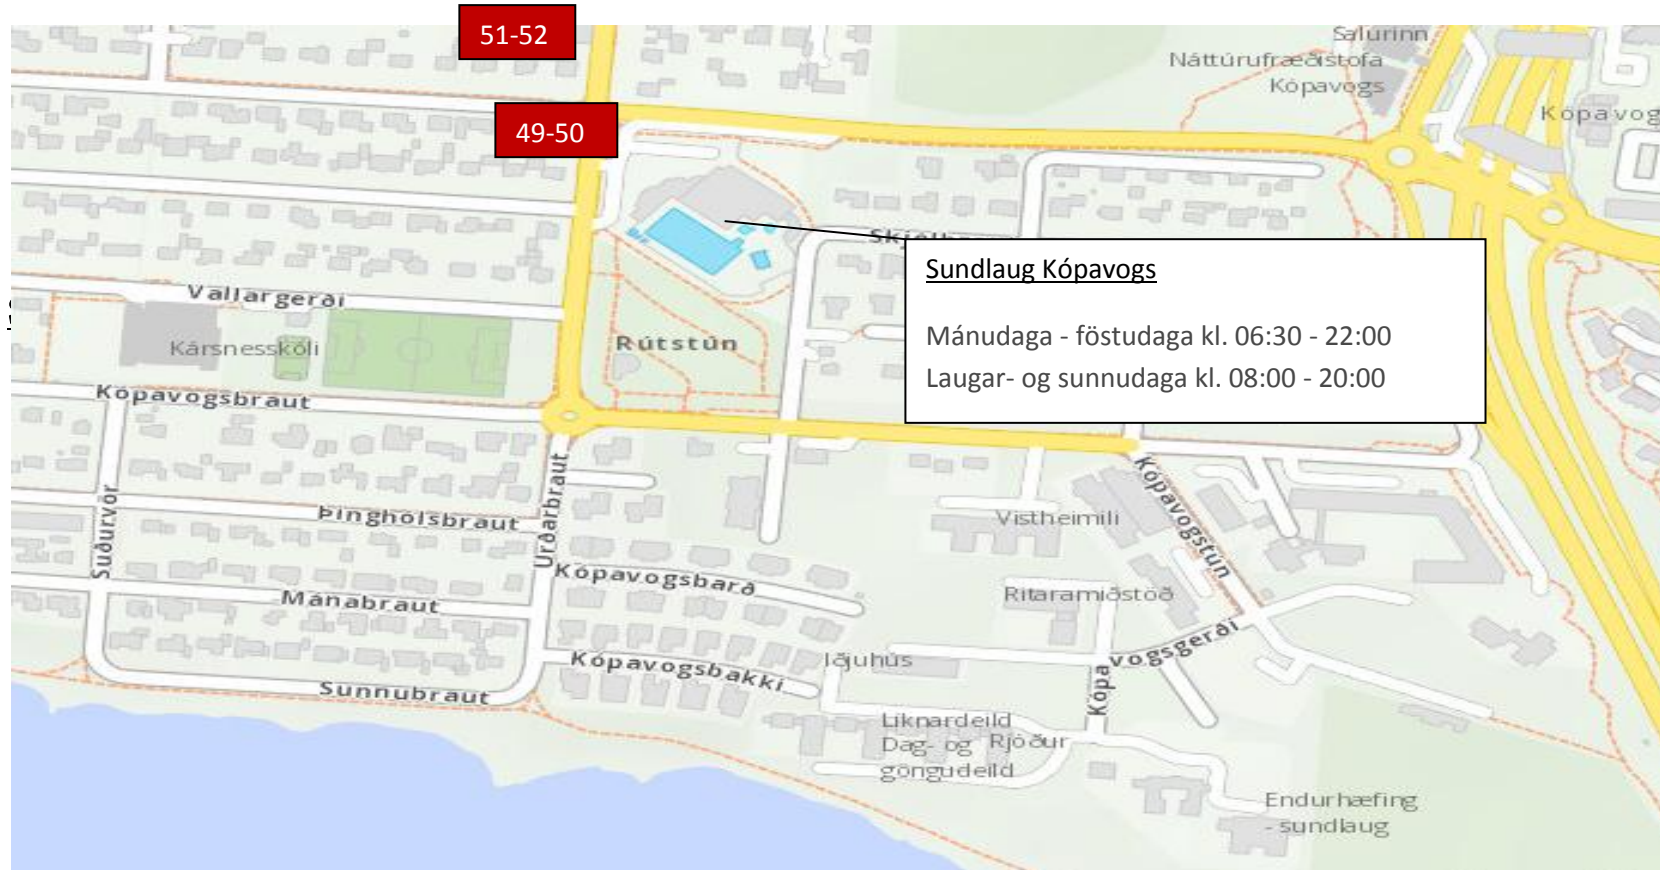

Matsölustaðir í nágrenni líknardeildar

Kársnes

Smáralind og nágrenni

Dalvegur og Smáratorg

Nýbýlavegur og nágrenni

Hamraborg