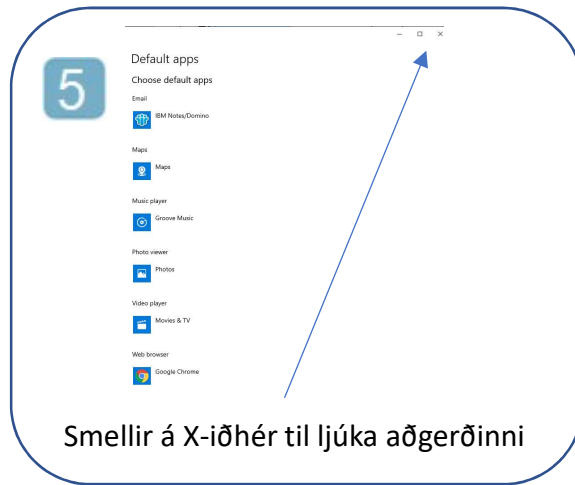

Fjarfundagátt LSH

Áður en þú opnar fjarfundatengil frá Landspítalanum í fyrsta sinn á PC tölvu, ættir þú að tryggja að PC (Windows) tölvun opni tengilinn með Google Chrome vafranum

Hér sérðu hvernig þú stillir þetta í tölvunni.

Ef þú ert með Android síma (t.d. Frá Samsung eða LG) sem þú villt nýta í fjarfund, ættir þú líka að breyta honum. Smelltu hér til að sjá hvernig það er gert www.landspitali.is/fjarfundir.