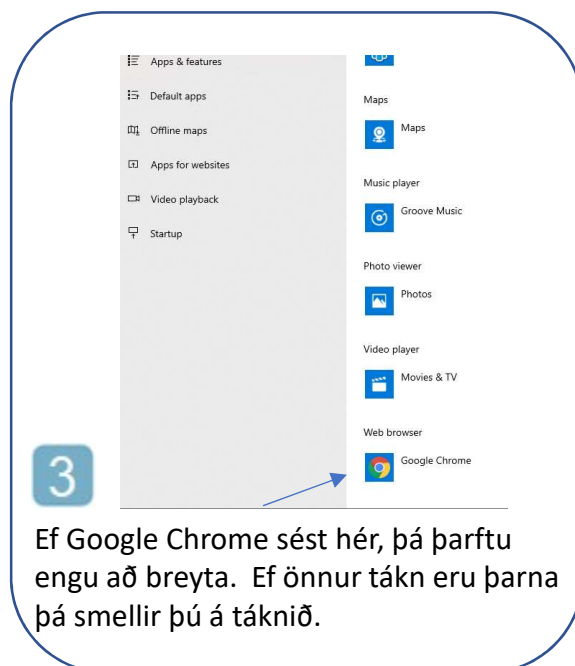

Fjarfundagátt LSH

Áður en þú opnar fjarfundatengil frá Landspítalanum í fyrsta sinn á PC tölvu, ættir þú að tryggja að PC (Windows) tölvun opni tengilinn með Google Chrome vafranum

Hér sérðu hvernig þú stillir þetta í tölvunni.

Ef þú ert með Android síma (t.d. Frá Samsung eða LG) sem þú villt nýta í fjarfund, ættir þú líka að breyta honum. Smelltu hér til að sjá hvernig það er gert www.landspitali.is/fjarfundir.