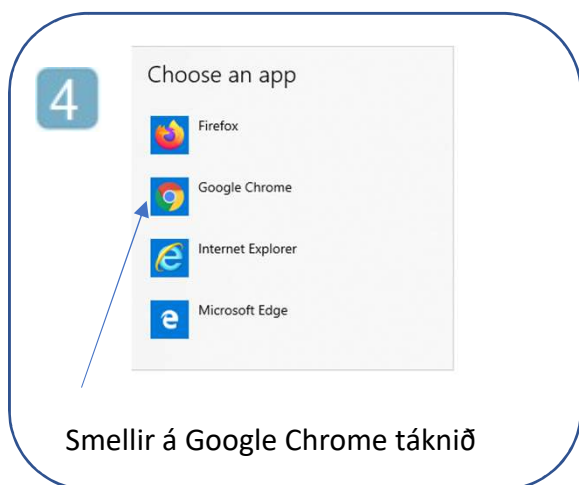

Fjarfundagátt LSH

Áður en þú opnar fjarfundatengil frá Landspítalanum í fyrsta sinn á PC tölvu, ættir þú að tryggja að PC (Windows) tölvun opni tengilinn með Google Chrome vafranum

Hér sérðu hvernig þú stillir þetta í tölvunni.

Ef þú ert með Android síma (t.d. Frá Samsung eða LG) sem þú villt nýta í fjarfund, ættir þú líka að breyta honum. Smelltu hér til að sjá hvernig það er gert www.landspitali.is/fjarfundir.