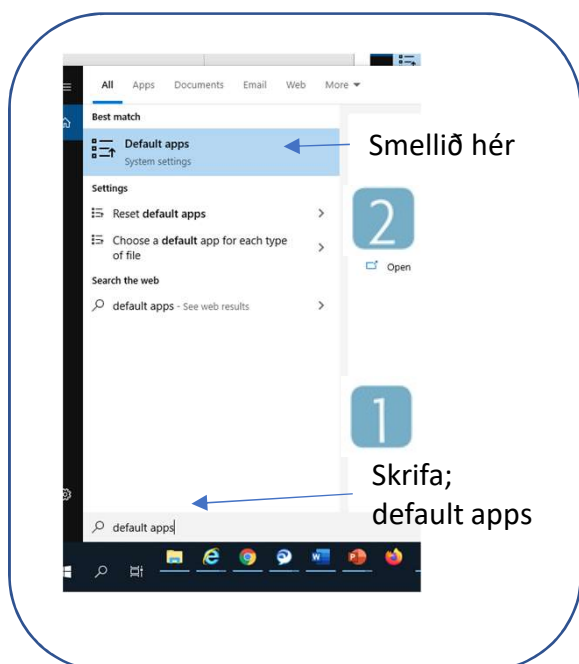

Fjarfundagátt LSH

Áður en þú opnar fjarfundatengil frá Landspítalanum í fyrsta sinn á PC tölvu, ættir þú að tryggja að PC (Windows) tölvun opni tengilinn með Google Chrome vafranum

Hér sérðu hvernig þú stillir þetta í tölvunni.

Ef þú ert með Android síma (t.d. Frá Samsung eða LG) sem þú villt nýta í fjarfund, ættir þú líka að breyta honum. Smelltu hér til að sjá hvernig það er gert www.landspitali.is/fjarfundir.